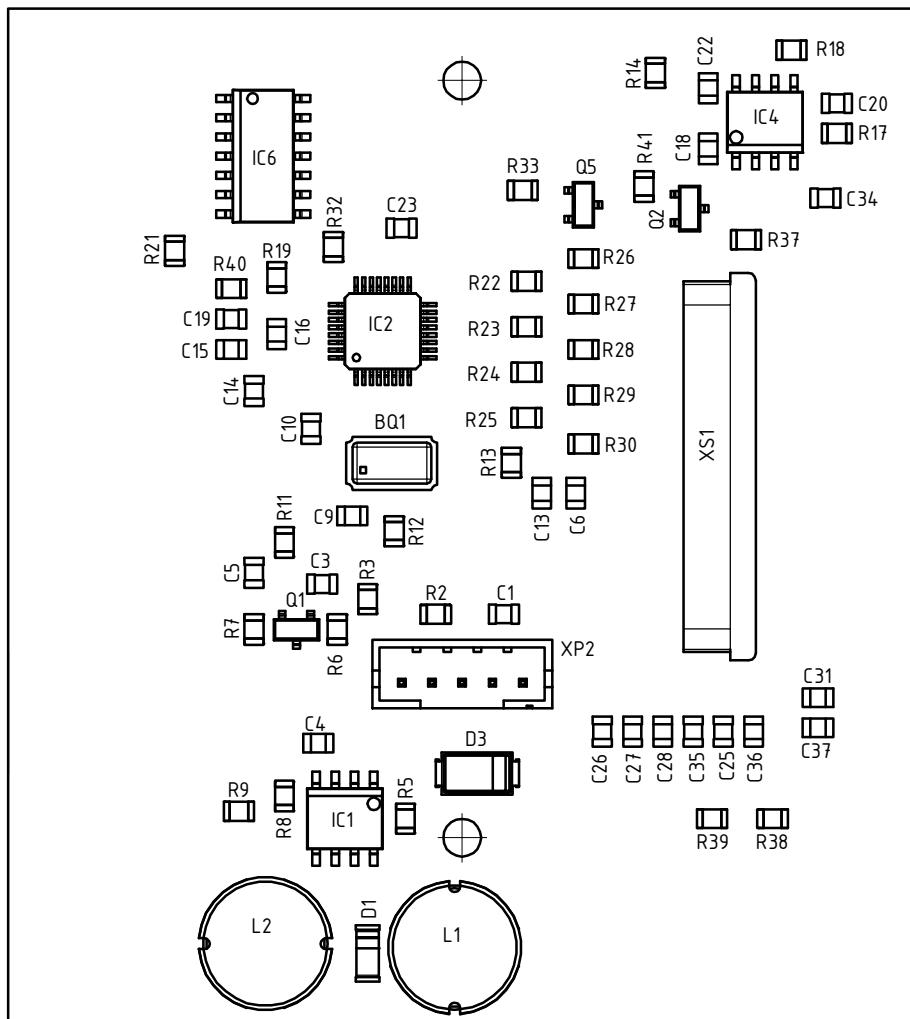

Модуль управления MU-327
 Схема электрическая принципиальная

Модуль управления МУ-327

Сборочный чертеж