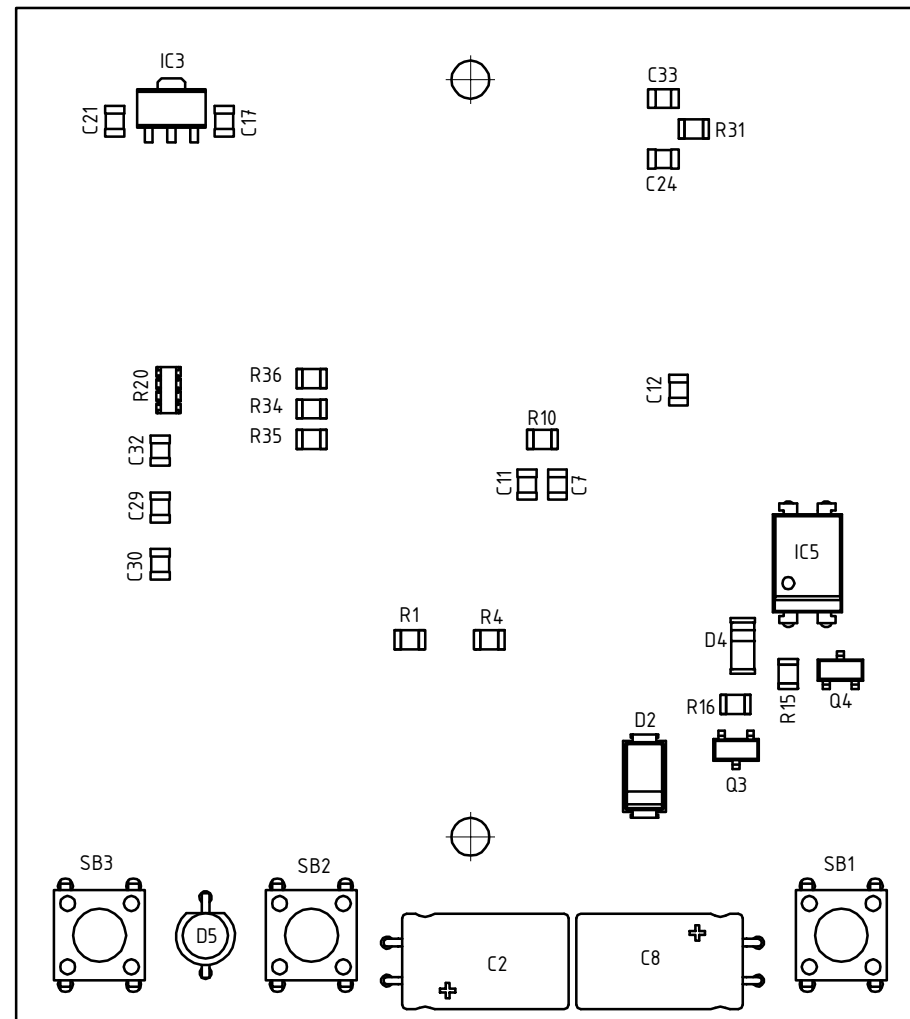

Модуль управления MU-327
 Схема электрическая принципиальная

Модуль управления МУ-327

Сборочный чертеж